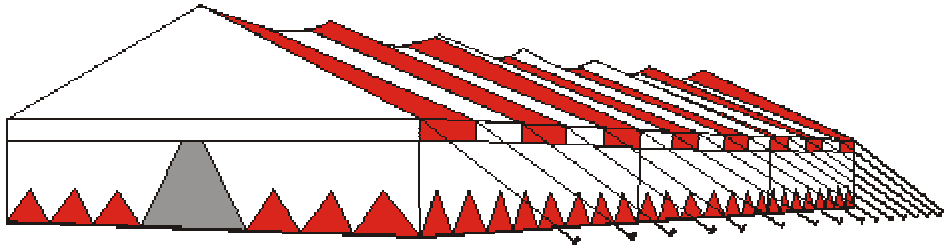

Foyer Zelt 1

10 x 40 Meter, rot / weiss
in 10 m Schritten erweiterbar

Foyer Zelt 2

10 x 30 Meter, weiss
in 10 m Schritten erweiterbar
Ohne Abspannungen