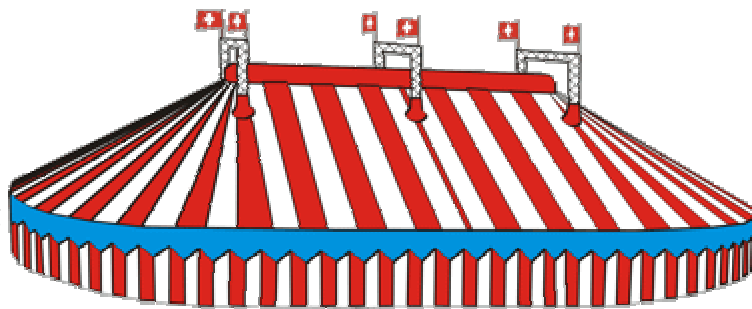

6 - Mast Chapiteau

30 x 46 m, oval, rot / weiss
ca. 1'480 Personen Bankettbestuhlung
mehr als 2'000 Personen Konzertbestuhlung

Technische Angaben:

Chapiteau	oval 30 x 46 m	
Masten	6 Gitterrohr 12 m	
Zelthaut	Kunststoff, lichtundurchlässig	
Farbe aussen	rot / weiss	
Farbe innen	blau / weisse Sterne	
Höhe Kuppel	10.5 m	
Höhe Rundwand	3.5 m	
Tiefe der Abstufungen	2 m	
Fassungsvermögen	Bankettbestuhlung:	1'480 Personen
	Konzertbestuhlung:	2'000 Personen
Mögliche Ausstattung	Manege 11 m, Bühne	