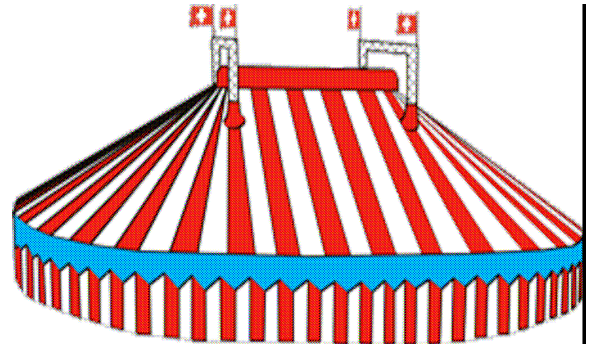

4 - Mast Chapiteau

30 x 36 m, oval, rot / weiss

ca. 440 Personen Bankettbestuhlung
mehr als 750 Personen Konzertbestuhlung

Technische Angaben:

Chapiteau	oval 30 x 36 m	
Masten	4 Gitterrohr 12 m	
Zelthaut	Kunststoff, lichtundurchlässig	
Farbe aussen	rot / weiss / blau	
Farbe innen	blau / weisse Sterne	
Höhe Kuppel	10.5 m	
Höhe Rundwand	3.5 m	
Tiefe der Abstufungen	2 m	
Fassungsvermögen	Bankettbestuhlung:	440 Personen
	Konzertbestuhlung:	750 Personen
Mögliche Ausstattung	Manege 11 m, Bühne	